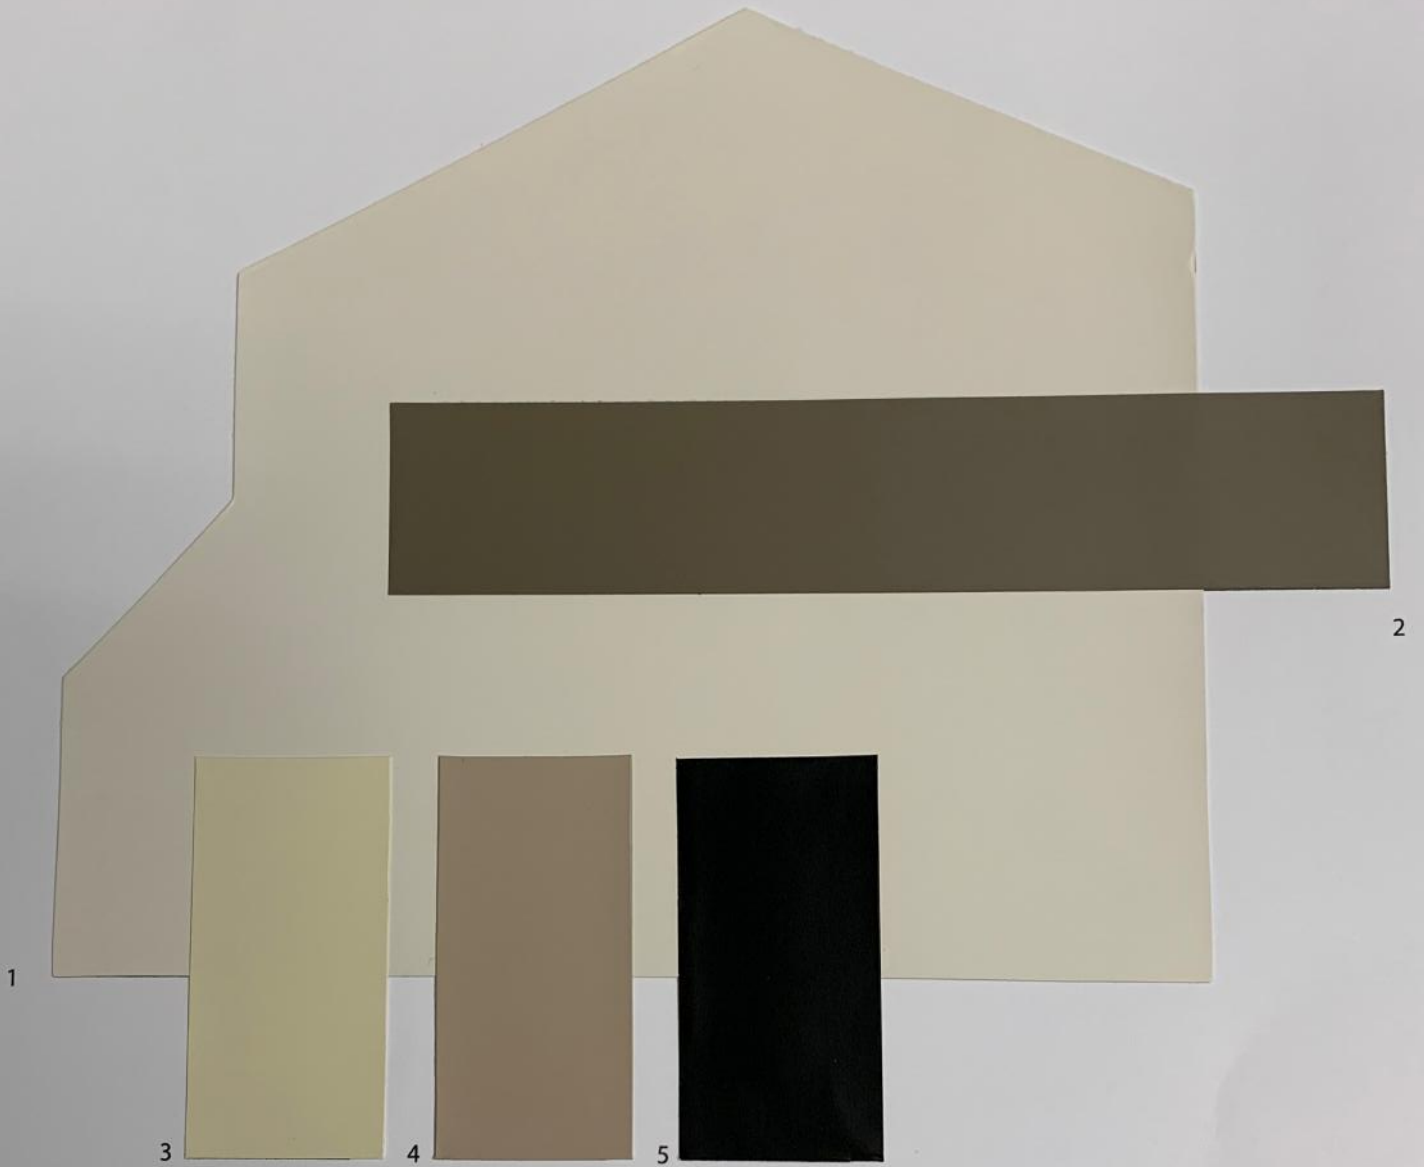

Scheme 7

1 Body	SW 7002 Downy
2 Trim	SW 7032 Warm Stone
3 Door	SW 6371 Vanillin
4 Shutters	SW 2805 Renwick Beige
5 Iron	SW 6258 Tricorn Black